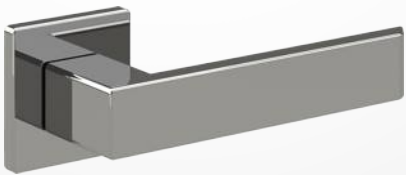

Серое
прозрачное
стекло

СНС Т32

Серое
непрозрач.
стекло

МНС Т33

Матовое
непрозрач.
стекло

ЧС Т05

Черное

Ручки

Best

Серебряный
анодированный

Best

Черный
матовый

Только для дверей

Короба

Invisible
на себя

Моноблок
усеченный