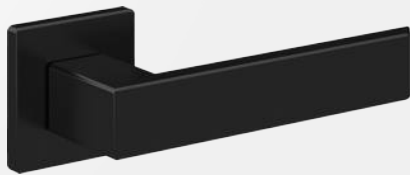

Best

Серебряный
анодированный

Best

Черный
матовый

Только для дверей

Короба

Invisible
на себя

Моноблок
усеченный